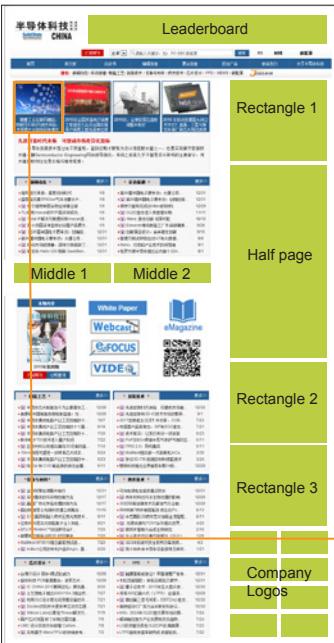

网上广告价格

Online Advertising

网站 Website

位置 Position	网站出现 Appearance	尺寸 Dimension (pixels, w x h)	大小 Size	格式 Format	共享 Shares of inventory	每月 per month	独家(每月) Exclusive (per month)
页首横幅 Leaderboard	全网站 Run of Site	728 x 90	60k	JPG, GIF, Flash, animated GIF	3	12,380	24,750
长方形 1,2,3 Rectangle 1,2,3		300 x 250	40k		8 banners于3个位置随机出现 8 through all 3 positions on page	7,500	不适用 N.A.
直长方形 Half page (skyscraper)		300 x 600	80k		3	9,000	17,220
页中横幅 1,2 Middle 1,2	首页 Home page	300 x 60	30k	JPG, GIF	不适用 N.A.	2,630	不适用 N.A.
赞助公司标志 Logo Sponsor	140 x 70	20k	4 banners于2个位置随机出现 4 through all 2 positions on page				
位置 Position	网站出现 Appearance	尺寸 Dimension (pixels, w x h)	大小 Size	格式 Format	每月 per month		
精品推介 Prime product 1,2,3,4	首页 Home page	140 x 100	30k	JPG, GIF	6,380		
欢迎广告 Welcome ad	全网站 Run of Site	640 x 480	280k	JPG	一周 One week	两周 Two weeks	四周 Four weeks
					4,050	7,650	14,480