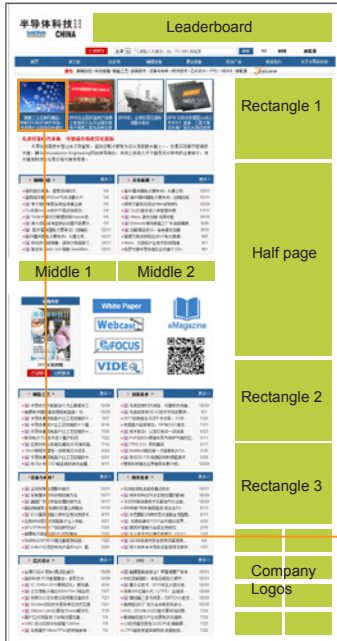

广告价格 (美元)

Advertising Rate (US\$)

广告类型 Ad Size	彩色 Full Color					双色 Two Color					黑白 B/W				
	1x	3x	6x	9x	12x	1x	3x	6x	9x	12x	1x	3x	6x	9x	12x
整版 Full Page	3,620	3,470	3,330	3,200	3,060	3,190	3,050	2,920	2,770	2,640	2,920	2,770	2,630	2,490	2,360
2/3 版 Page 横/纵 H/V	2,810	2,720	2,620	2,490	2,810	2,400	2,290	2,190	2,080	1,970	2,120	2,010	1,920	1,800	1,690
1/2 版 Page 岛型 Island	2,630	2,540	2,430	2,320	2,230	2,200	2,120	2,010	1,890	1,810	1,930	1,840	1,720	1,620	1,520
1/2 版 Page 横/纵 H/V	2,540	2,430	2,330	2,240	2,140	2,120	2,010	1,900	1,820	1,710	1,820	1,720	1,630	1,530	1,430
1/3 版 Page 横/纵 H/V	2,000	1,940	1,880	1,820	1,740	1,580	1,520	1,470	1,390	1,330	1,290	1,240	1,190	1,110	1,040
1/4 版 1/4 Page	1,700	1,650	1,620	1,570	1,510	1,280	1,250	1,280	1,140	1,080	1,010	970	920	880	800
1/6 版 1/6 Page	1,410	1,390	1,360	1,340	1,260	1,000	970	940	920	830	720	700	660	630	570

网上广告价格

Online Advertising

网站 Website

位置 Position	网站出现 Appearance	尺寸 Dimension (pixels, w x h)	大小 Size	格式 Format	共享 Shares of inventory	每月 per month	独家(每月) Exclusive (per month)
页首横幅 Leaderboard	全网站 Run of Site	728 x 90	60k	JPG, GIF, Flash, animated GIF	3	1,650	3,300
长方形 1,2,3 Rectangle 1,2,3		300 x 250	40k		8 banners于3个位置随机出现 8 through all 3 positions on page	1,000	不适用 N.A.
直长方形 Half page (skyscraper)		300 x 600	80k		3	1,200	1,800
页中横幅 1,2 Middle 1,2	首页 Home page	300 x 60	30k	JPG, GIF	4 banners于2个位置随机出现 4 through all 2 positions on page	700	不适用 N.A.
赞助公司标志 Logo Sponsor		140 x 70	20k			不适用 N.A.	350

位置 Position	网站出现 Appearance	尺寸 Dimension (pixels, w x h)	大小 Size	格式 Format	每月 per month		
精品推介 Prime product 1,2,3,4	首页 Home page	140 x 100	30k	JPG, GIF	850		
欢迎广告 Welcome ad	全网站 Run of Site	640 x 480	280k	JPG	一周 One week	两周 Two weeks	四周 Four weeks
					540	1,020	1,930